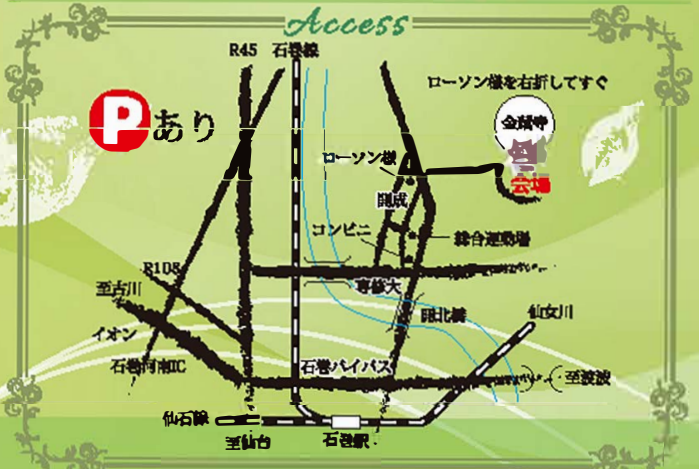

寺フェス

TERA FESTIVAL

復興祈願法要 AM10:45~

2017 6/4 日

AM10:45~PM16:00

白澤山 金蔵寺

新緑をバックに寺フェスがはじまるよ!
雑貨と食のお寺マーケット。
ステージライブで
ともに元気に、ともに前へ。

ライブ

- 雄勝町伊達の黒船太鼓保存会 … 和 太 鼓 11:00~
- okuse with friend … バンド 演奏 11:30~
- PL宮城MBA バトントワリング … バトントワリング 11:50~
- ジェリービーンズ … HIPHOP ダンス 12:05~
- 萌 江 … ライブ 演奏 12:15~
- B-HIVE CREW … ストリートダンス 12:35~
- 我妻シスターズwith 浅井剛一郎 … 演 歌 ショー 12:45~
- 新妻 太 鼓 … 獅子振り・太鼓 13:05~
- シズ ミ ズ … 弾き語り&カホン 13:25~
- JOY FIT 石巻キッズダンス … HIPHOP ダンス 13:40~
- 女声コーラスラッシュンティーン … コーラス 13:45~
- 歌 葉 会 … 演 歌 13:55~
- Mr.chinatown … バンド 演奏 14:25~
- ちゅーちゃんと愉快なウクレレ隊 … ウクレレ 演奏 14:40~
- カフラオ石巻校南境クラス … フラダンス 14:55~
- ですすこーぴお … バンド 演奏 15:05~
- 梶原 あ き ら … 歌 謡 曲 15:20~
- 馬っ子山太鼓 … 和 太 鼓 15:40~

- 石巻のヨガ教室 影 Sai 萬代美香 … ヨガ 教室 13:00~
- タゴマル … 大道 芸 11:00~

フリーマーケット

- あいプラザ石巻茶道裏千家及川宗智屋教室 …… 抹茶
- 石巻焼きそば味平 …… 石巻焼きそば
- ガネーシヤ …… 本場カレー
- 木の屋 …… 鯨竜田揚げ・缶詰
- Café wagtail …… カフェ・クレープ
- みどり園 …… ゴミ袋
- J E T O みやぎ …… 震災孤児支援
- ごくう旬鮮居酒屋 …… 焼きそば・かき氷・焼鳥
- 中 浩 水 産 …… ほや・海鮮焼き
- 一 乃 庵 …… 飲食物販売
- シ ト ロ ン …… 菓子・コーヒー
- 中 居 堂 …… 京 小 物
- C é t o …… アジア雑貨・衣料
- アトリエ阿友美 …… ハワイアン雑貨
- B I G U P 石巻 …… 熊本復興支援物販
- 寺フェス実行委員会ブース …… 生ビール・子供広場
- ぎ ん の 屋 …… やきとり・パン
- 石巻祥心会 …… さをり織・菓子
- ちやぶ家うさぎ …… 肉巻きドッグ・ポテから
- 石巻バルDaccha …… 飲食物販売
- おやつショップさらの家 …… 揚げたて焼き・チョコバナナ
- 割 京 竹 ふ じ …… 焼きそば・海老焼
- め ち ゃ う ま 亭 …… お好み焼き・削りイチゴ